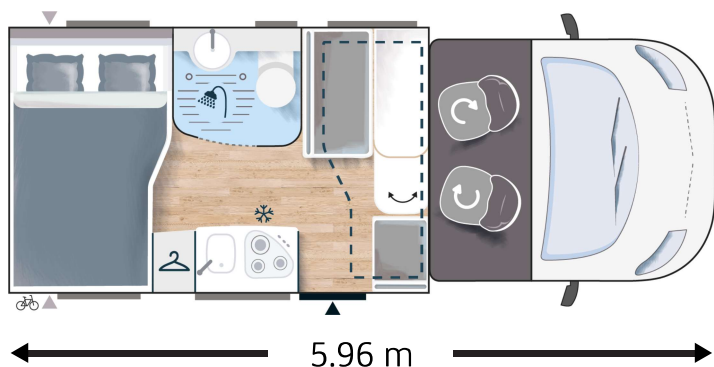

PROFILATI

4/5**

3/4*

5

2706

/3500

120 CH
89 kW

Veicolo compatto
Letto posteriore modulabile in altezza
Tetto/pavimento polyester