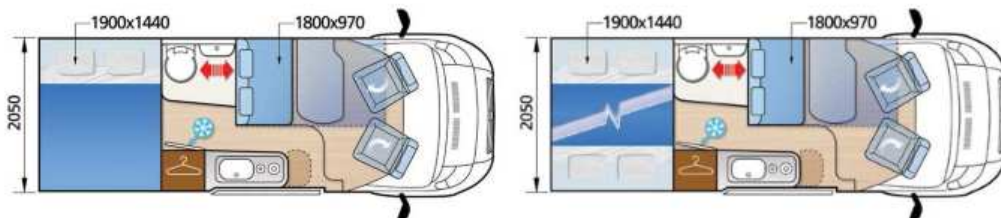

Ocean 100 / Ocean 100 Max

FRANÇAIS	ENGLISH	ITALIANO	OCEAN 100
DONNEES TECHNIQUES DU CHASSIS	CHASSIS TECHNICAL DATA	TELAIO	
Châssis	Chassis	Meccanica	Fiat Ducato
Masse maximale admissible	Maximum technical permissible laden mass	Massima massa ammissibile	3300
Motorisation Euro 5+	Engine euro 5+	Motore euro 5+	2.3 MJ
Puissance Euro 5+	Power Euro 5+	Potenza KW	96 (130cv)
Empattement	Wheelbase	Passo	4035
Boîte de vitesse (nombre de rapports)	Number of gears (ratio numbers)	Cambio	6 + RM
Diesel 120 L	120L diesel tank	Sebatoio Gasolio 120 L	OPT / OPT / OPT
Pneus	Tyres	Pneumatici	R 15
Jantes alu (allow wheels) 15"	Alloy wheels 15"	Cerchi in lega 15"	OPT (3300)
Jantes alu (allow wheels) 16"	Alloy wheels 16"	Cerchi in lega 16"	OPT (3500)
Fix & Go	Fix & Go	Fix & Go	STD / STD / STD
DIMENSIONS	MEASUREMENTS & WEIGHTS	DIMENSIONE E PESO	
Dimensions extérieure MAX (longueur x largeur x hauteur)	Maximum exterior dimensions MAX (length x width x height)	Dimensioni esterne massime (lunghezza x larghezza x altezza)	5995 / 2050 / 2610
Dimensions intérieure (longueur x largeur x hauteur)	Maximum interior dimensions (length x width x height)	Dimensioni interne massime (lunghezza x larghezza x altezza)	3685 / 1860 / 1890
Masse à vide en ordre de marche	Weight in running conditions	Peso in ordine di marcia	2925 (2.3 MJ)
Masse tractable	Authorised towing weight	Peso rimorchiabile	2500
PLACES	SEATS	POSTI	
Places homologuées (avec / sans porte-moto)	Omologate seats (without / with motor bike rack)	Posti omologati	4
Places couchages	Berths	Letti	3
CUISINE	KITCHEN	CUCINA	
Plaque de cuisson	Gas burners	Numero Fuochi	2
Réfrigérateur trimixte (220V, 12V, gaz)	Refrigerator (220V, 12V, gas)	Frigorifero (220V, 12V, gas)	80 L
GAZ / EAU	GAS / WATER	GAS / ACQUA	
Réservoir eaux propres / eaux usées	Clean water tank capacity (while driving) wastewater	Acque chiare / Acque di recupero	100 / 90
Isolation réservoir eaux usées pack	Anti Freezing waste water pack	Pack anti congelamento serbatoio	OPT
Chauffage de série	Standard heater	Riscaldamento	G (4000W)
Panneau de commande CP Plus	Combi control panel CP Plus	Pannello di controllo Combi CP Plus	—
Logement bonbonnes (2 x Max 7 kg EU)	Gas Locher (2 x Max 7 kg EU)	Armadio del gas (2 x Max 7kg EU)	STD
EXTERIEUR	EXTERNAL	ESTERNO	
Marche-pied électrique d'accès à la cellule (largeur 550 mm)	Electric step (width 550 mm)	Scalino elettrico	STD
Barres porte-babages et échelle	Roof-rack bar and ladder	Porta pacchi con scaletta	OPT
Porte-vélos à 2 places (poids maxi 30 kg)	Bicycle rack for 2 (max capacity 30 kg)	Porta biciclette (massima cap. 30kg)	OPT
Attelage (non monté)	Tow hook (not fitted)	Gancio Traino	OPT
Peinture métallisée avec pare chocs avant peints et poignée en couleur	Metallized painted including front bumper & door handles (no for white version)	Vernice metallizzata parauri anteriori e maniglie delle porte	—
Lanterneau (400x400 mm)	Roof light (400x400 mm)	Oblò (400x400 mm)	2
Lanterneau panoramique (700x500 mm)	Panoramic roof light (700x500 mm)	Oblò Panoramico	OPT
Eclairage d'auvent	External light	Luce esterna	—
Porte coulissante électrique	Sliding door with electric adjustment	Porta scorrevole con chiusura elettrica	OPT
INTERIEUR	INSIDE	INTERNO	
Sièges pivotants conducteur / passager	Driver / passenger swivel seat bases	Sedile guidatore e passeggero ruotabili	STD
Lit arrière à lattes	Bed slats in the rear bed	Rete a doghe letto posteriore	STD
Rideau de séparation cabine	Cabin curtain	Tenda cabina	STD
Prise pour TV	TV cable	Presca TV	STD
Housses sièges conducteur / passager avec tapis cabine	Seat covers & carpet for Fiat cab	Copri sedile e tappetini abitacolo guida	OPT
Housses sièges conducteur / passager	Driver / passenger seat cover	Copri sedile guidatore / passeggero	STD
Moquette cellule	Carpet living area	Tappeto nella parte abitativa	—
Stores plissés en cabine	Remis pleated mats	Remis	OPT
Porte TV	LCD TV Bracket	Porta TV	OPT
Stores bateaux	Roll-on curtains	Tende Roll-on	—
Porte moustiquaire coulissante.	Flynet for sliding door	Zanzariera porta scorrevole	OPT
Dessus de lit	Matress cover	Copertura	OPT
Ralonge de table	Table extension	Estensione del tavolo	OPT
AMENAGEMENTS	FEATURES	DOTAZIONI	
Pare chocs peint (blanc)	Front bumper in white	Paraurti anteriore bianco	OPT
Couleur peinture métallisée GOLDEN WHITE	GOLDEN WHITE METALIZED colour varnish	Colore GOLDEN WHITE Metallizzato	OPT
Couleur peinture métallisée ALUMINIUM GREY	ALUMINIUM GREY METALIZED colour varnish	Colore ALUMINIUM GREY Metallizzato	STD
Couleur peinture métallisée ARTIC BLEU	ARTIC BLUE METALIZED colour varnish	Colore ARTIC BLUE Metallizzato	OPT
Couleur peinture métallisée IRON GREY	IRON GREY METALIZED colour varnish	Colore IRON GREY Metallizzato	OPT
Elegance Pack	Elegance Pack	Elegance Pack	STD
Safety Pack	Safety Pack	Safety Pack	STD
Radio Packs	Radio Packs	Radio Pack	STD
Sport Pack	Sport Pack	Sport Pack	OPT
Climatisation cabine manuelle	Cab manual air conditioning	Aria condizionata manuale cabina	STD
Climatisation automatique	Automatic Air Conditioning	Aria condizionata automatica	OPT
Boîte de vitesse automatique	Automatic gear box	Cambio automatico	OPT
Feux anti brouillard	Fog lights	Fendinebbia	OPT
DRL LED	DRL LED	DRL LED	OPT